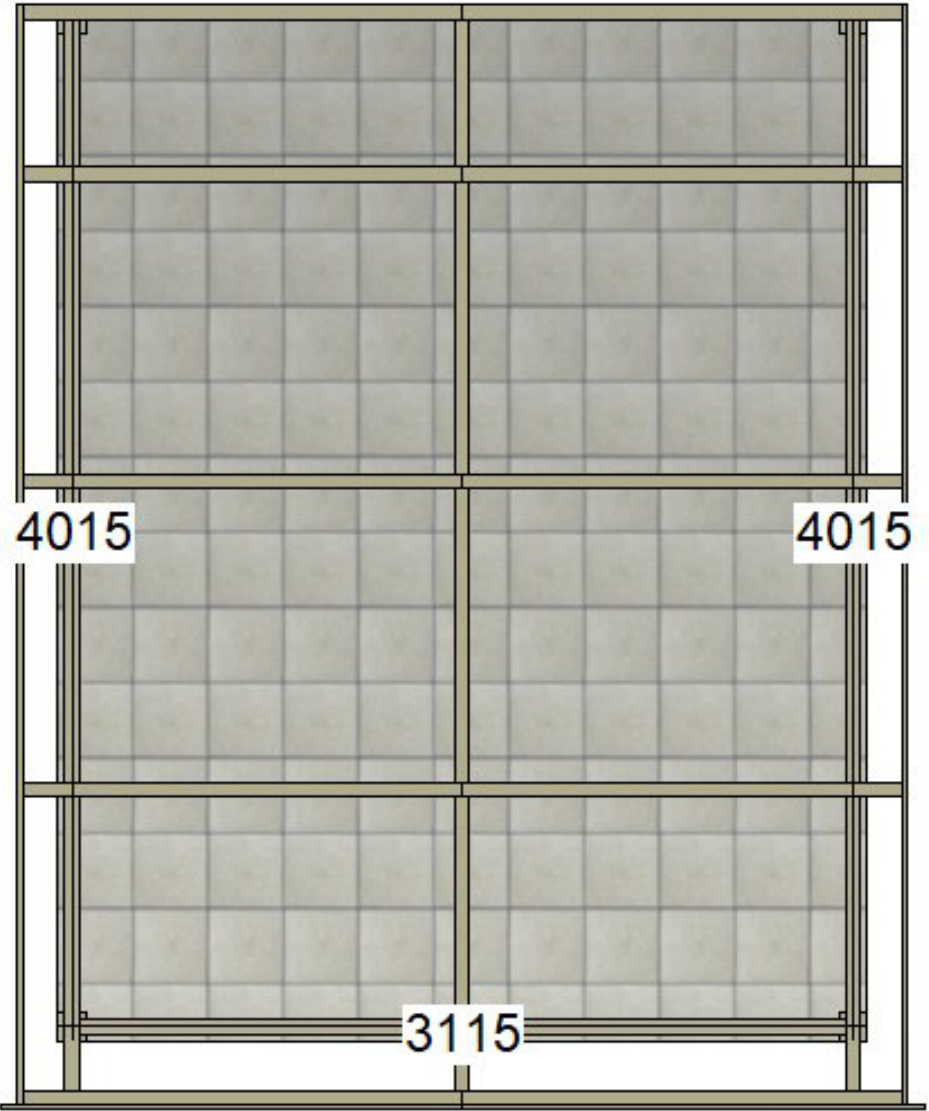

942061 Sadeltak - 3230x4130

3900 4130

3000

3230

3000

3230