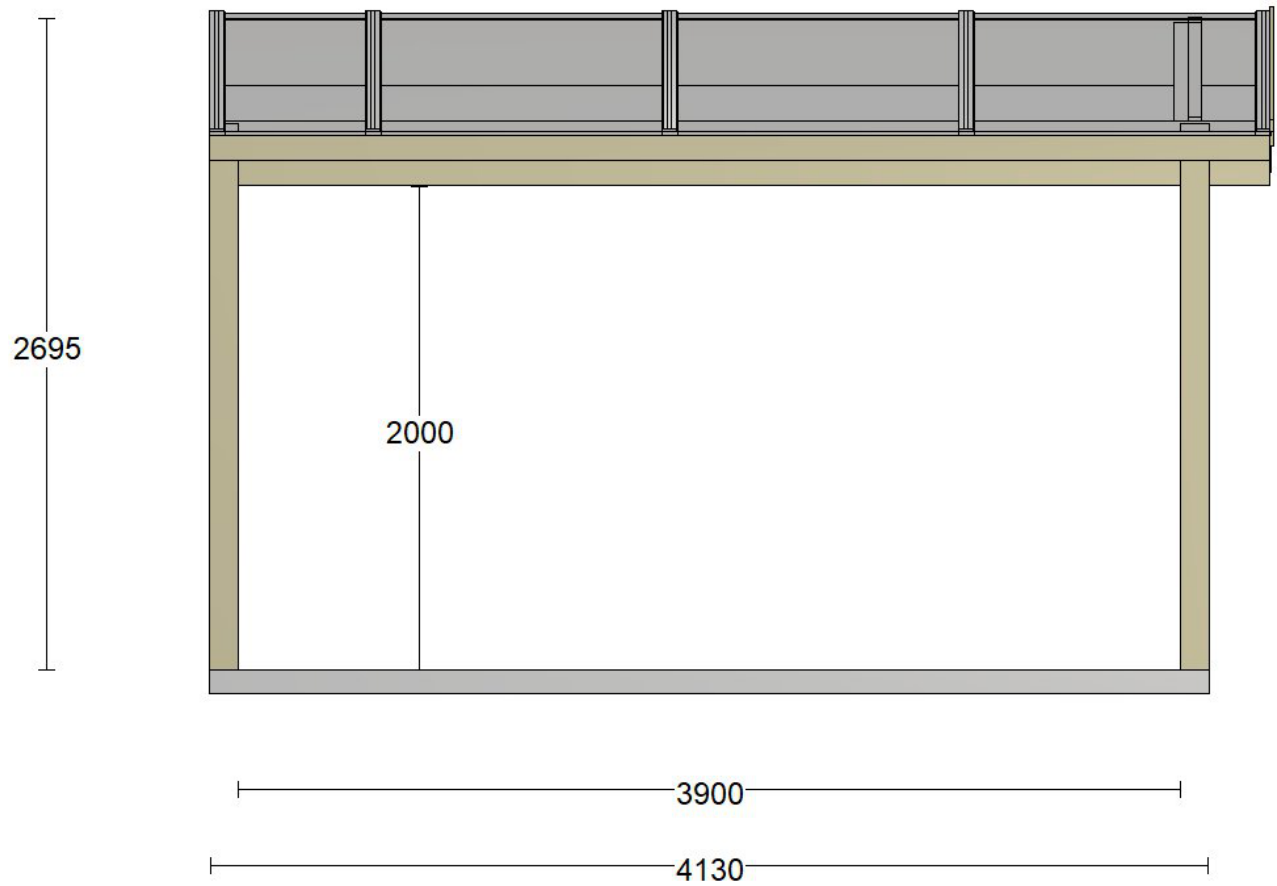

942061 Sadeltak - 3230x4130

3900 4130

3000

3230

3000

3230